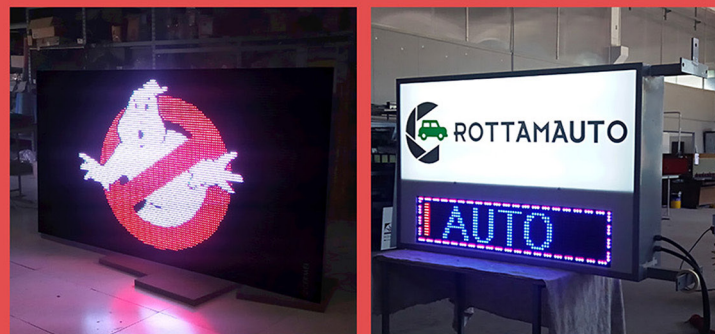

FULLCOLOR P3

Dimensioni cm 102 x 83 x 7,5
Ris. pixel 384 x 320

Lo schermo perfetto per interno o vetrina, che permette una comunicazione ad altissimo impatto visivo.

INDUSTRIA

Panoramaled realizza tabelloni per la sicurezza e display per la visualizzazione dei dati di produzione

PANORAMA[®] LED

FULLCOLOR P5

Dimensioni cm 166 x 70 x 7,5
Ris. pixel 320 x 128

Gli schermi per interni ed esterni della linea P5 sono disponibili in vari formati e configurazioni così da soddisfare le specifiche esigenze.

CUSTOM DISPLAY

Possiamo soddisfare le vostre esigenze con applicazioni complesse ed articolate.

MAXI SCHERMI PER INTERNO ED ESTERNO

ORALED DISPLAY

Il display per esterno che trasmette puntualmente la temperatura, l'ora e la data. Disponibile in vari formati sia nella versione monofacciale che bifacciale. Opzione colore dei led: rosso, verde, ambra, bianco, blu.