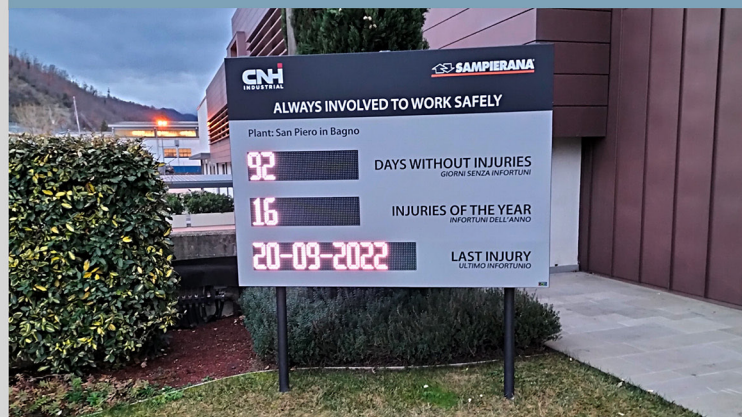

FULLCOLOR P3

Dimensioni cm 102 x 83 x 7,5
Ris. pixel 384 x 320

Lo schermo perfetto per interno o vetrina, che permette una comunicazione ad altissimo impatto visivo.

INDUSTRIA

Panoramaled realizza tabelloni per la sicurezza e display per la visualizzazione dei dati di produzione

PANORAMA[®] LED

FULLCOLOR P5

Dimensioni cm 166 x 70 x 7,5
Ris. pixel 320 x 128

Gli schermi per interni ed esterni della linea P5 sono disponibili in vari formati e configurazioni così da soddisfare le specifiche esigenze.