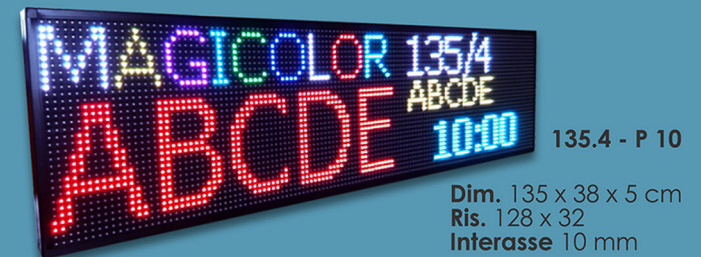

FULLCOLOR P3

Dimensioni cm 102 x 83 x 7,5
Ris. pixel 384 x 320

Lo schermo perfetto per interno o vetrina, che permette una comunicazione ad altissimo impatto visivo.

INDUSTRIA

Panoramaled realizza tabelloni per la sicurezza e display per la visualizzazione dei dati di produzione

PANORAMA[®] LED

FULLCOLOR P5

Dimensioni cm 166 x 70 x 7,5
Ris. pixel 320 x 128

Gli schermi per interni ed esterni della linea P5 sono disponibili in vari formati e configurazioni così da soddisfare le specifiche esigenze.

CUSTOM DISPLAY

Possiamo soddisfare le vostre esigenze con applicazioni complesse ed articolate.

MAXI SCHERMI PER INTERNO ED ESTERNO

ORALED DISPLAY

Il display per esterno che trasmette puntualmente la temperatura, l'ora e la data. Disponibile in vari formati sia nella versione monofacciale che bifacciale. Opzione colore dei led: rosso, verde, ambra, bianco, blu.

MAGICOLOR LED DISPLAY

135.4 - P 10

Dim. 135 x 38 x 5 cm
Ris. 128 x 32
Interasse 10 mm

100 - P 10

Dim. 100 x 20 x 5 cm
Ris. 96 x 16
Interasse 10 mm