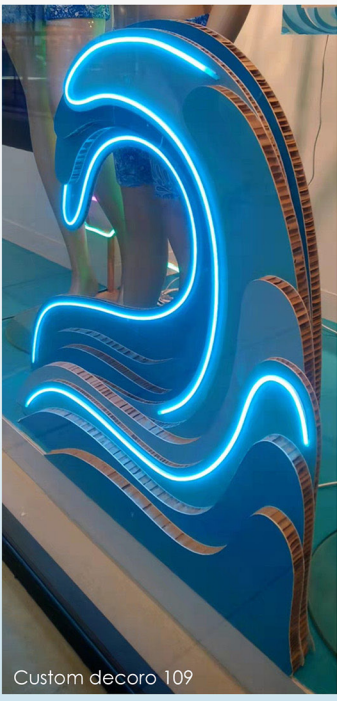

RGB

La nuova linea RGB permette di ottenere un accattivante effetto cambio colore. Tramite APP è possibile gestire un mondo di effetti e di tonalità di colori.
The new RGB line allows to obtain an attractive light effect. Through APP you can manage a world of effects and colors.

Possiamo dare spazio alla vostra fantasia realizzando scritte marchi e decorazioni. In questa galleria una breve sintesi di realizzazioni.

We can give space to your imagination by making written logos and decorations. In this gallery a brief summary of achievements.

Custom & Print A003 cm 80x70

Custom 00222 cm 104x82

Custom decoro 109

Logo custom 248 cm 75x75

Custom decoro 109

Logo custom 234 cm

Logo custom 108 cm 54x70

Logo custom 00340 cm 90x90