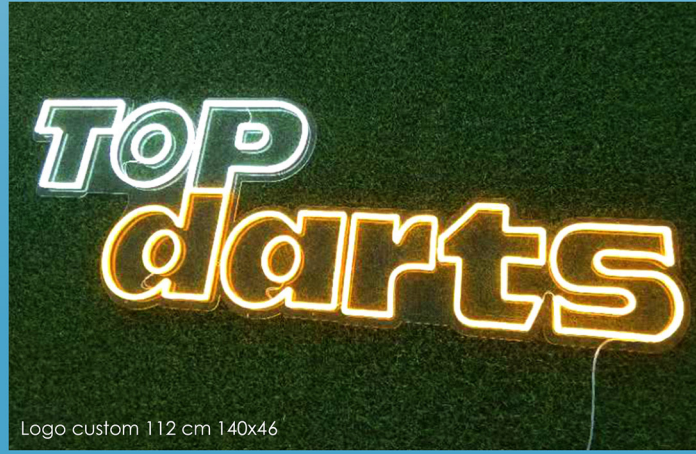

Custom 00211 cm 65x19

Logo custom 102 Cm 70x36

Custom 00216 cm 130x26

Custom 00210 cm 123x24

Logo custom 125 cm 80x89

Logo custom 228 cm 94x100

Custom 00207 cm 50x21

Logo custom 112 cm 140x46