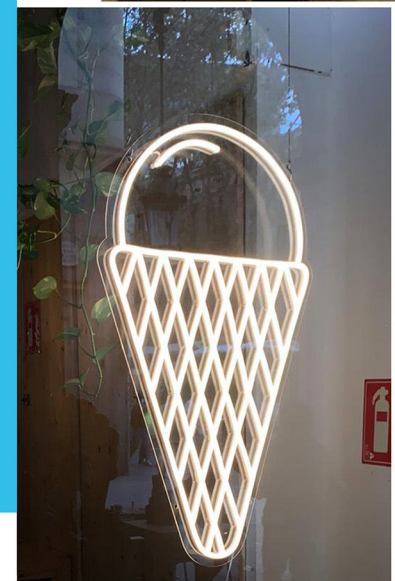

RGB

La nuova linea RGB permette di ottenere un accattivante effetto cambio colore. Tramite APP è possibile gestire un mondo di effetti e di tonalità di colori.
The new RGB line allows to obtain an attractive light effect. Through APP you can manage a world of effects and colors.

RGB CONO Soft 00303 cm 22x50

RGB CONO1 00308 CM 20X50

Asti • Rimini • Pescara
Tel. +39 0141 1707024
info@panoramaled.it

*"Someday,
all ice cream
is going to be
made like this"*

PANORAMA®
BY LED

LOGO CUSTOM

Possiamo dare spazio alla vostra fantasia realizzando scritte marchi e decorazioni. In questa galleria una breve sintesi di realizzazioni.

We can give space to your imagination by making written logos and decorations. In this gallery a brief summary of achievements.