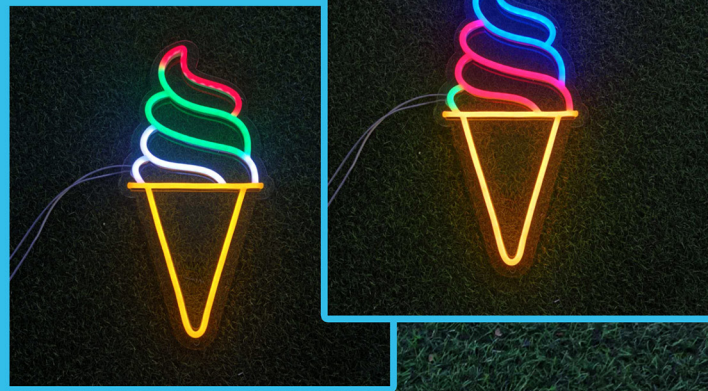

RGB

La nuova linea RGB permette di ottenere un accattivante effetto cambio colore. Tramite APP è possibile gestire un mondo di effetti e di tonalità di colori.
The new RGB line allows to obtain an attractive light effect. Through APP you can manage a world of effects and colors.

RGB CONO Soft 00303 cm 22x50

Asti • Rimini • Pescara
Tel. +39 0141 1707024
info@panoramaled.it

*"Someday,
all ice cream
is going to be
made like this"*