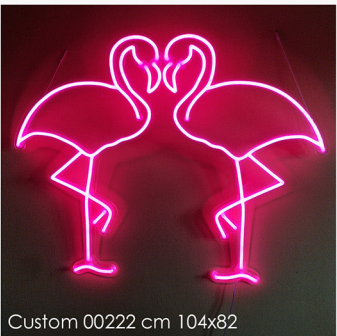

RGB

La nuova linea RGB permette di ottenere un accattivante effetto cambio colore. Tramite APP è possibile gestire un mondo di effetti e di tonalità di colori.
The new RGB line allows to obtain an attractive light effect. Through APP you can manage a world of effects and colors.

RGB CONO Soft 00303 cm 22x50

RGB CONO1 00308 CM 20X50

Asti • Rimini • Pescara
Tel. +39 0141 1707024
info@panoramaled.it

*"Someday,
all ice cream
is going to be
made like this"*

PANORAMA®
BY LED

LOGO CUSTOM

Custom & Print A003 cm 80x70

Custom 00222 cm 104x82

Custom decoro 109

Logo custom 248 cm 75x75

Custom decoro 109

Logo custom 234 cm

Logo custom 108 cm 54x70

Logo custom 00340 cm 90x90