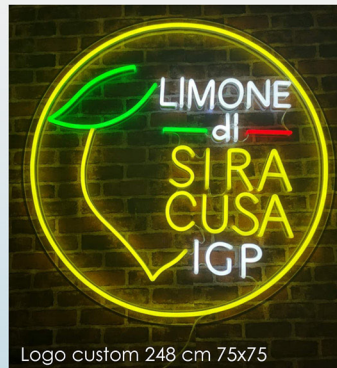

LOGO CUSTOM

Possiamo dare spazio alla vostra fantasia realizzando scritte marchi e decorazioni. In questa galleria una breve sintesi di realizzazioni.

We can give space to your imagination by making written logos and decorations. In this gallery a brief summary of achievements.